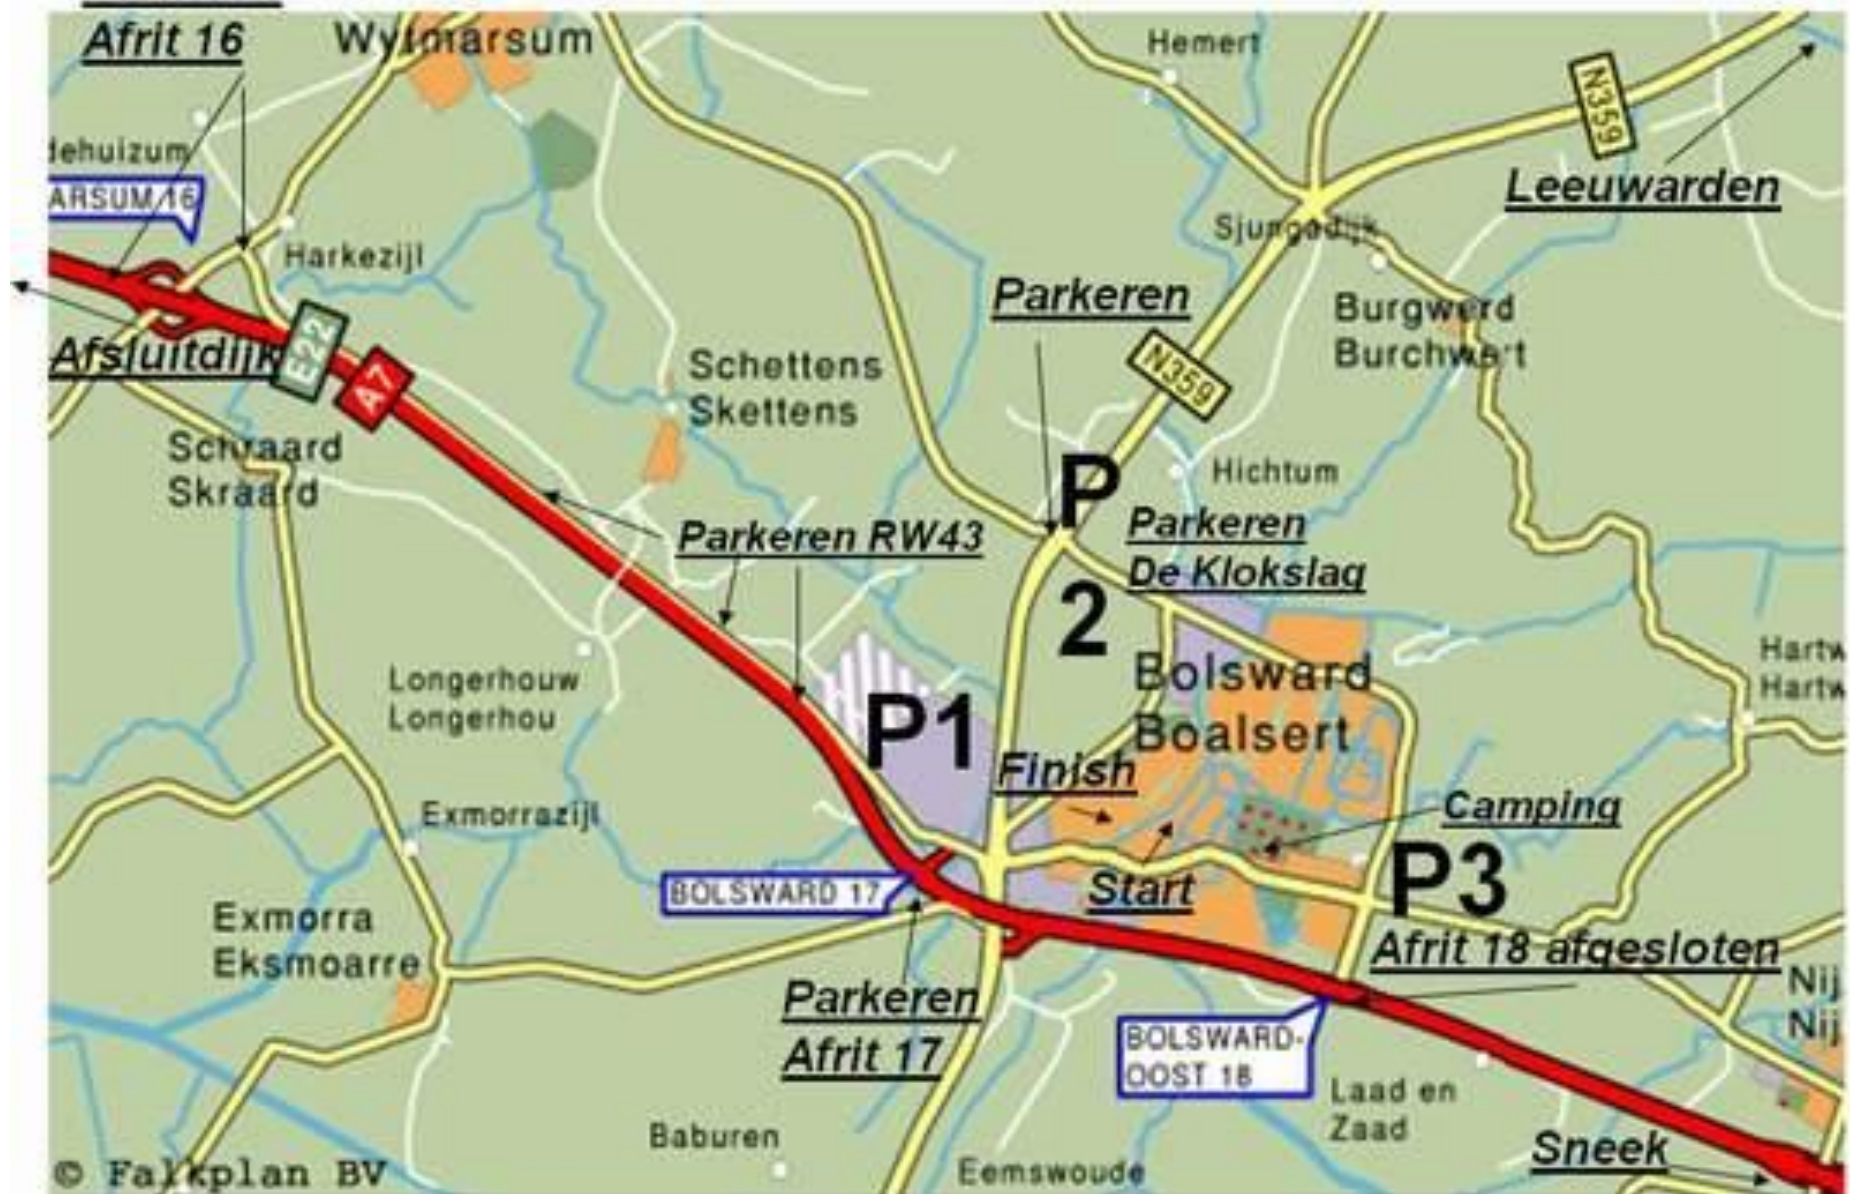

Parkeren

P1 = Oude Rijksweg/Karwei

P2 = Politie/Koffiefabriek

P3 = Nijland