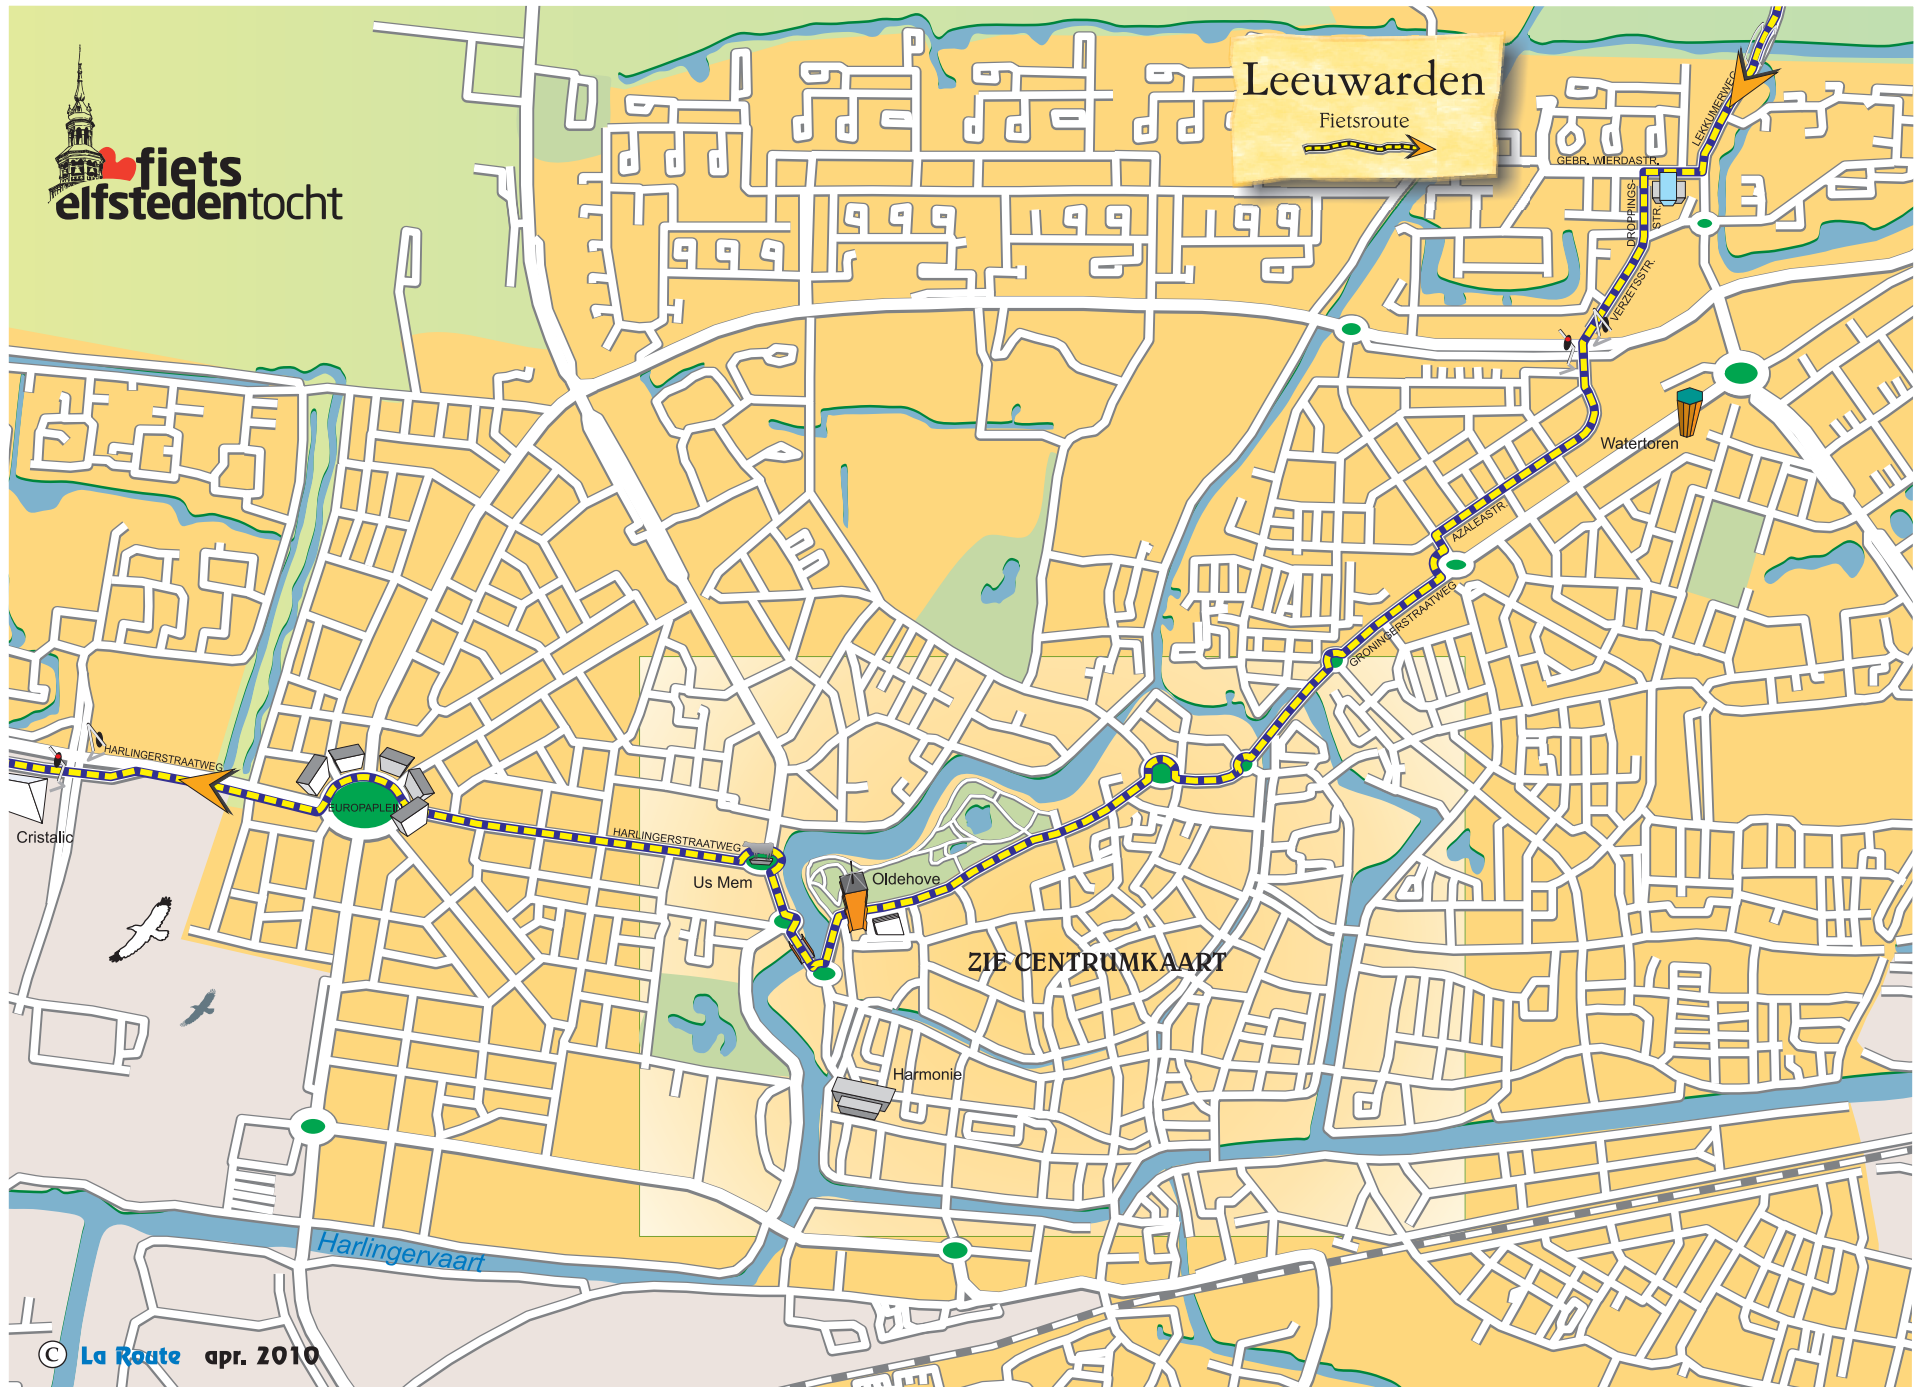

KADE

KADE

N384

HEGGSJSTERWEL

DONGJUM

Leeuwarden

Fietsroute

Leeuwarden
centrum
Fietsroute

BOLSWAARD

HARLINGERSTRAATWEG

Us Mem

WESTERPAALWEG

Prinsentuin

GROENEWEG

Oldehove

POTERHOEK

NOORDERWEG

HOGESLEEBAND

TZUM

FRANEKER DRONRIJP

N384

N384

N359

BOLSWARD